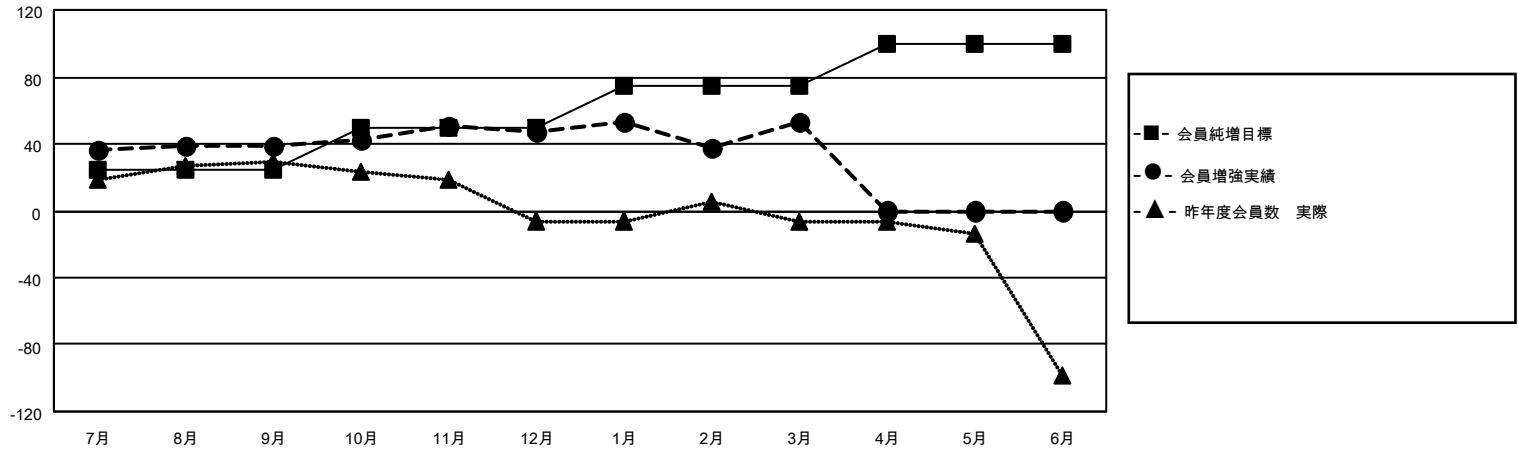

MONTHLY MEMBERSHIP PROGRESS REPORT

地域 JAPAN

District 331 A

Results as of: 3/31/2023

クラブ			
結果：2022-2023			
四半期	新クラブ目標	新クラブ	解散クラブ
7月/8月/9月	0	0	2
10月/11月/12月	0	0	0
1月/2月/3月	1	1	0
4月/5月/6月	0	0	0

名			
結果：2022-2023			
四半期	会員純増目標	会員増強実績	退会者(転籍を含む)実際
7月/8月/9月	25	73	33
10月/11月/12月	25	53	45
1月/2月/3月	25	56	47
4月/5月/6月	25	0	0

新クラブ目標及び実績累計

会員目標及び実績累計

解散クラブ: 2	49 CLUBS OF 73 一名以上の新会 員を登録	男女別	
	退会者 物故会員 19 クラブ解散 0 その他 106 合計 125	会員累計データを見るには、 ここをクリック	男性 1,958 (82.03%)
女性 428 (17.93%)			国際会費半額の家族会員 300
		NON BINARY 0 (0.00%)	
		PREFER NOT TO ANSWER 1 (0.04%)	