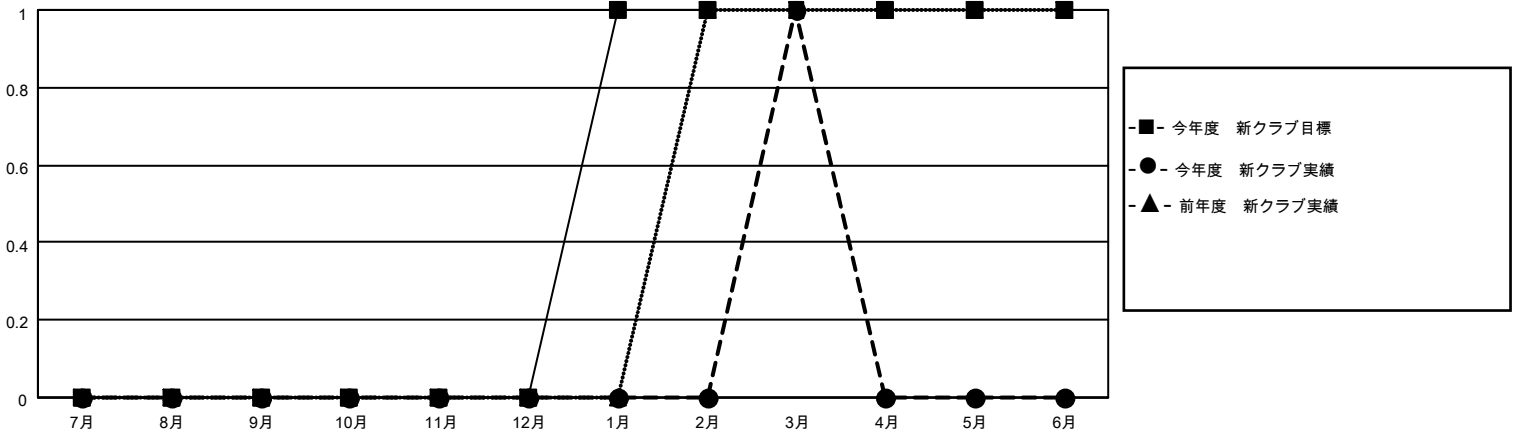

MONTHLY MEMBERSHIP PROGRESS REPORT

地域 JAPAN

District 331 A

Results as of: 3/31/2023

クラブ			
結果：2022-2023			
四半期	新クラブ目標	新クラブ	解散クラブ
7月/8月/9月	0	0	2
10月/11月/12月	0	0	0
1月/2月/3月	1	1	0
4月/5月/6月	0	0	0

名			
結果：2022-2023			
四半期	会員純増目標	会員増強実績	退会者(転籍を含む)実際
7月/8月/9月	25	73	33
10月/11月/12月	25	53	45
1月/2月/3月	25	56	47
4月/5月/6月	25	0	0

新クラブ目標及び実績累計

会員目標及び実績累計

解散クラブ: 2	49 CLUBS OF 73 一名以上の新会 員を登録	男女別	
	退会者 物故会員 19 クラブ解散 0 その他 106 合計 125	会員累計データを見るには、 ここをクリック	男性 1,958 (82.03%)
女性 428 (17.93%)			国際会費半額の家族会員 300
		NON BINARY 0 (0.00%)	
		PREFER NOT TO ANSWER 1 (0.04%)	